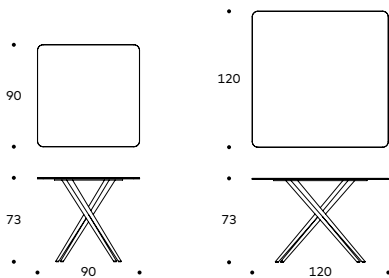

EVA TABLES

I tavoli EVA sono il completamento adatto della collezione di sedie EVA e una soluzione versatile per molteplici situazioni.

La serie è composta da tavoli quadrati o rotondi disponibili in due misure, e da un tavolo rettangolare.

EVA tables consist of round and square tables, available in two sizes, and a rectangular version.

Structure and top are made of powder coated aluminium for outdoor and are available in two colors.

Tavoli con piano rotondo
Round tables

Tavoli con piano quadrato
Square tables

Tavolo rettangolare
Rectangular table

SCHEDA TECNICA

DATA SHEET

- 1 – Top e struttura in alluminio verniciato a polvere per esterni nei colori indicati a listino
- 2 – Piedini in HDPE ad alta tenacità