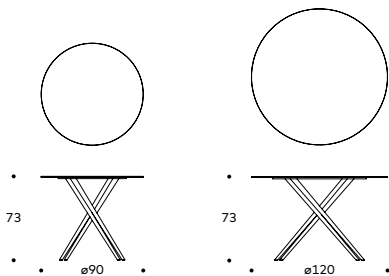

Tavoli con piano rotondo
Round tables