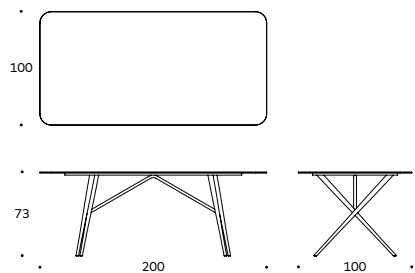

EVA tables consist of round and square tables, available in two sizes, and a rectangular version.

Structure and top are made of powder coated aluminium for outdoor and are available in two colors.

Tavoli con piano rotondo
Round tables

Tavoli con piano quadrato
Square tables

Tavolo rettangolare
Rectangular table

SCHEDA TECNICA

DATA SHEET

- 1 – Top e struttura in alluminio verniciato a polvere per esterni nei colori indicati a listino
- 2 – Piedini in HDPE ad alta tenacità