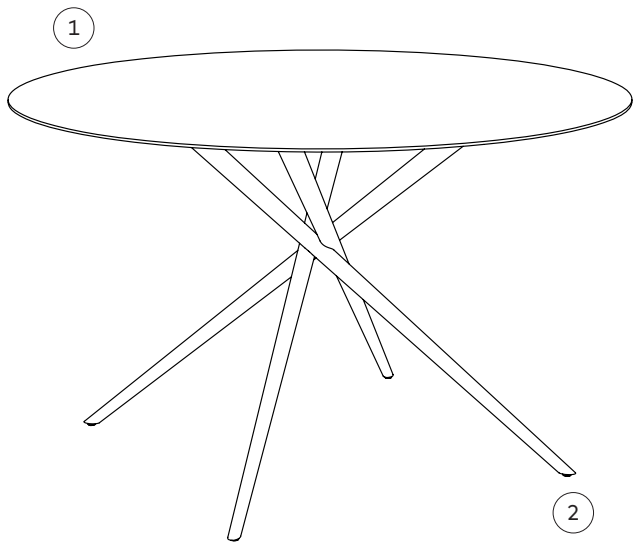

SCHEDA TECNICA

DATA SHEET

- 1 – Top e struttura in alluminio verniciato a polvere per esterni nei colori indicati a listino
- 2 – Piedini in HDPE ad alta tenacità

- 1 – Powder coated aluminium structure and top, for outdoor usage. See price list for available colors
- 2 – High tenacity HDPE glides