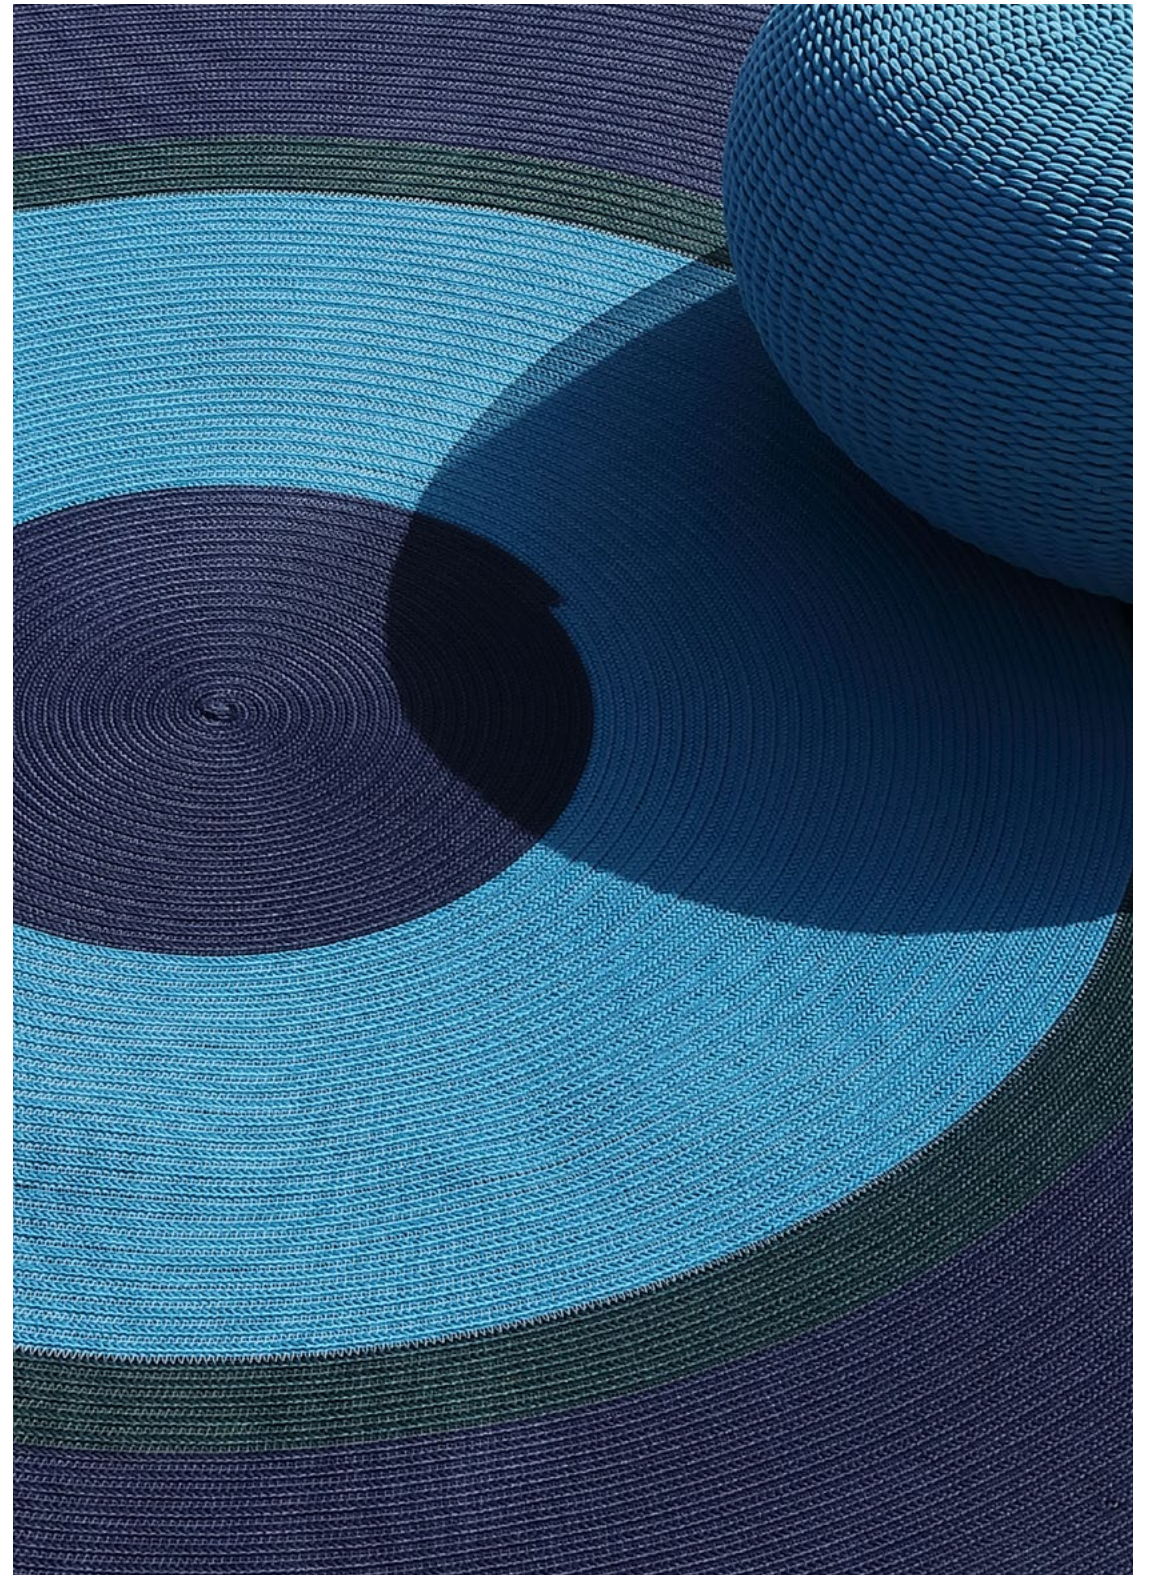

**VULCANO CARPET** Double-sided rug stitched with Olyna® braids.

**VULCANO CARPET** Tappeto per esterni, reversibile, ad alta resistenza, realizzato tramite cucitura a mano di trecce realizzate in fibra Olyna®.