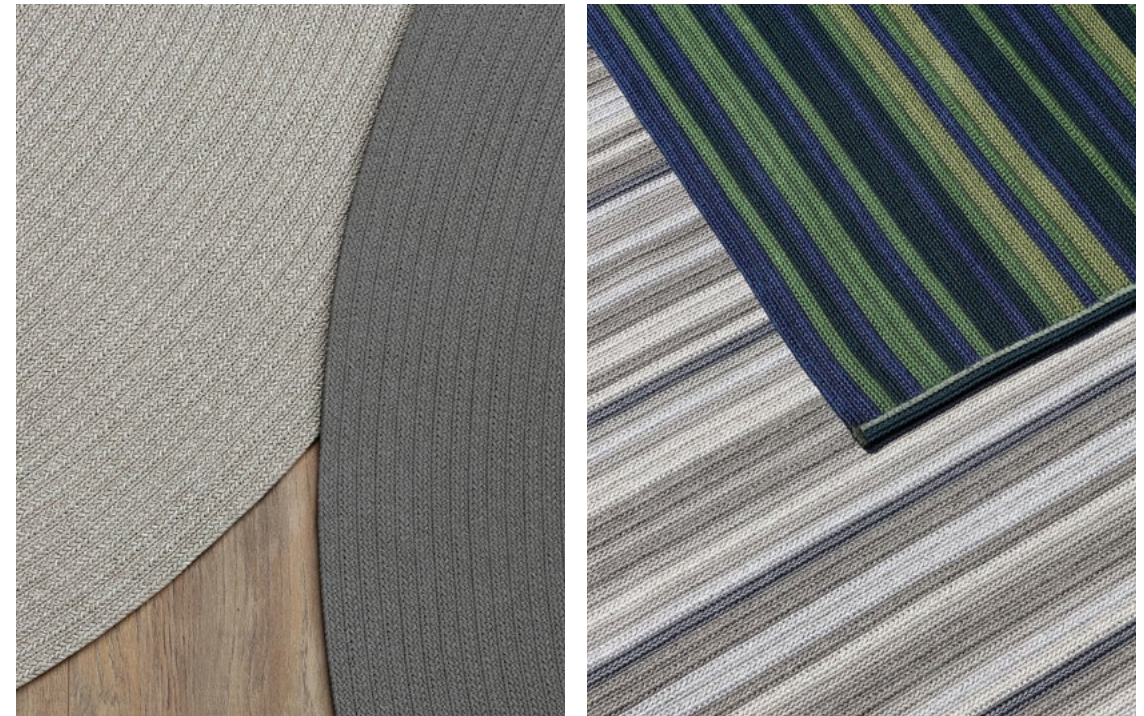

**VULCANO CARPET** Double-sided rug stitched with Olyna® braids.

**VULCANO CARPET** Tappeto per esterni, reversibile, ad alta resistenza, realizzato tramite cucitura a mano di trecce realizzate in fibra Olyna®.

**BELLAGIO CARPET** Double-sided rug stitched with Olyna® braids.

**BELLAGIO CARPET** Tappeto per esterni, reversibile, ad alta resistenza, realizzato tramite cucitura a mano di trecce realizzate in fibra Olyna®.