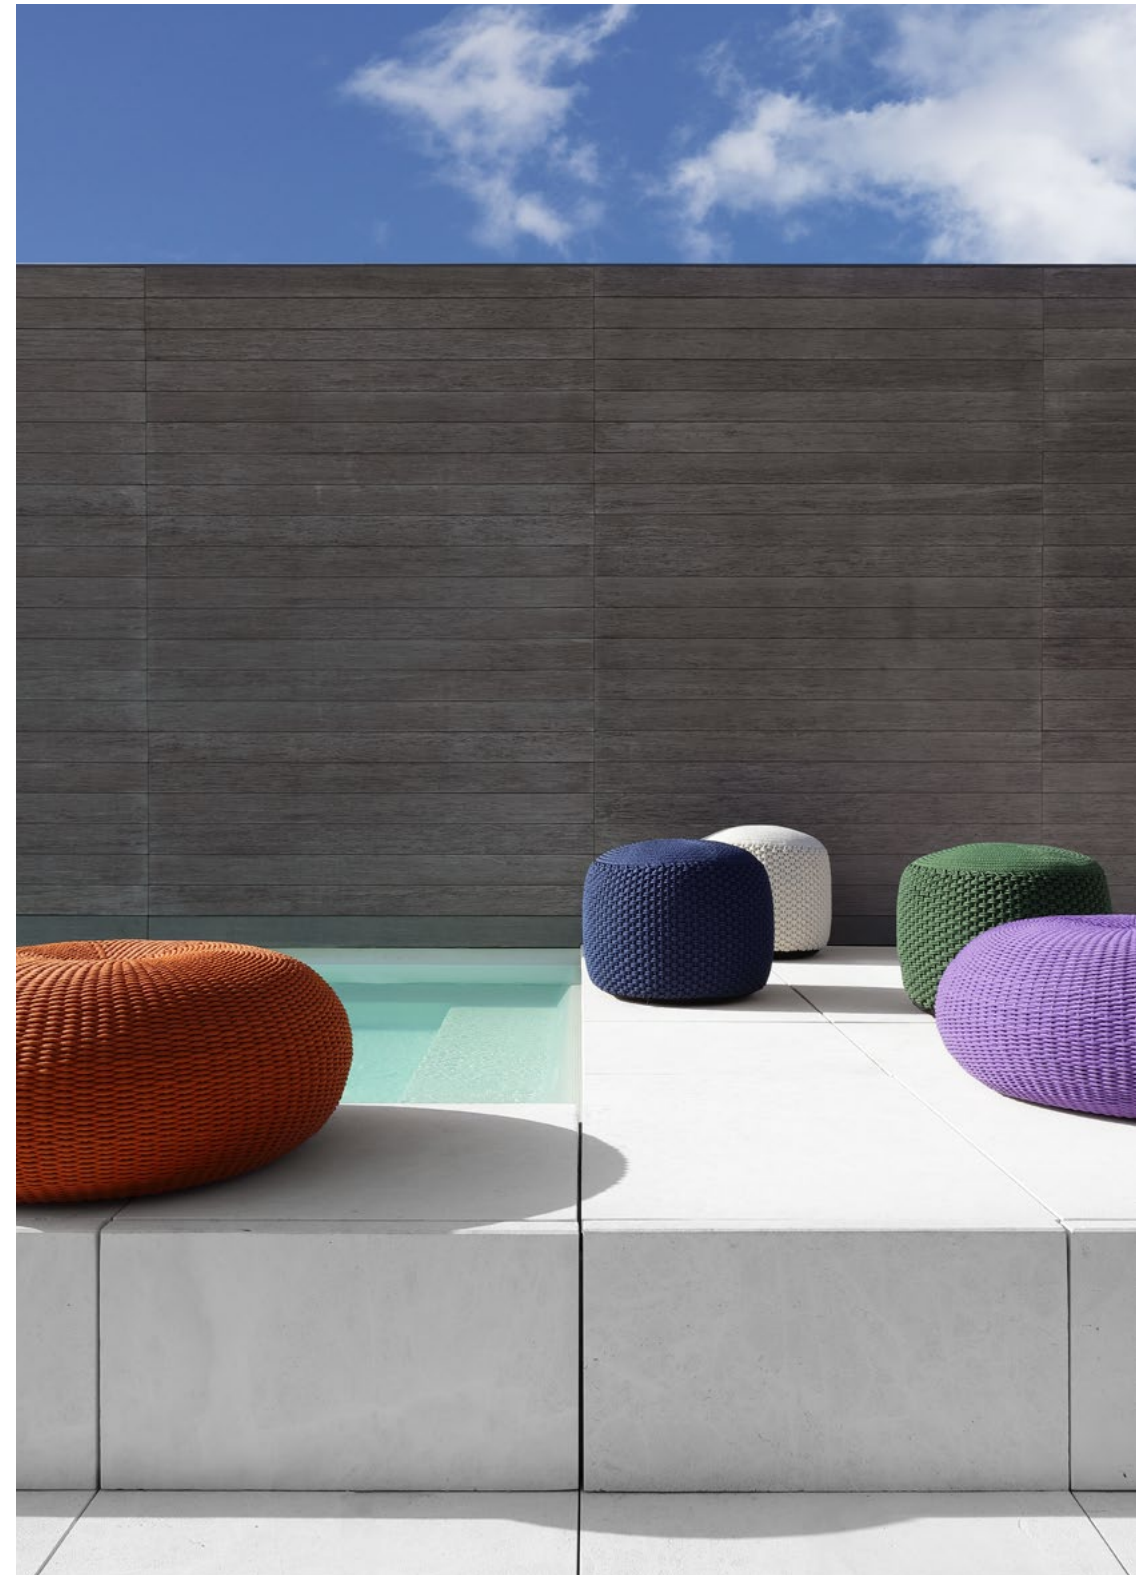

Poufs

The Poufs Collection is finely crafted with a concept and materials that confer considerable resistance outdoors and are easy to maintain and clean.

I pouf da esterno Nodo sono concepiti in entrambe le versioni, con materiali e soluzioni tecniche tali da conferire notevole resistenza all'aperto e per una facile gestione della manutenzione e pulizia.