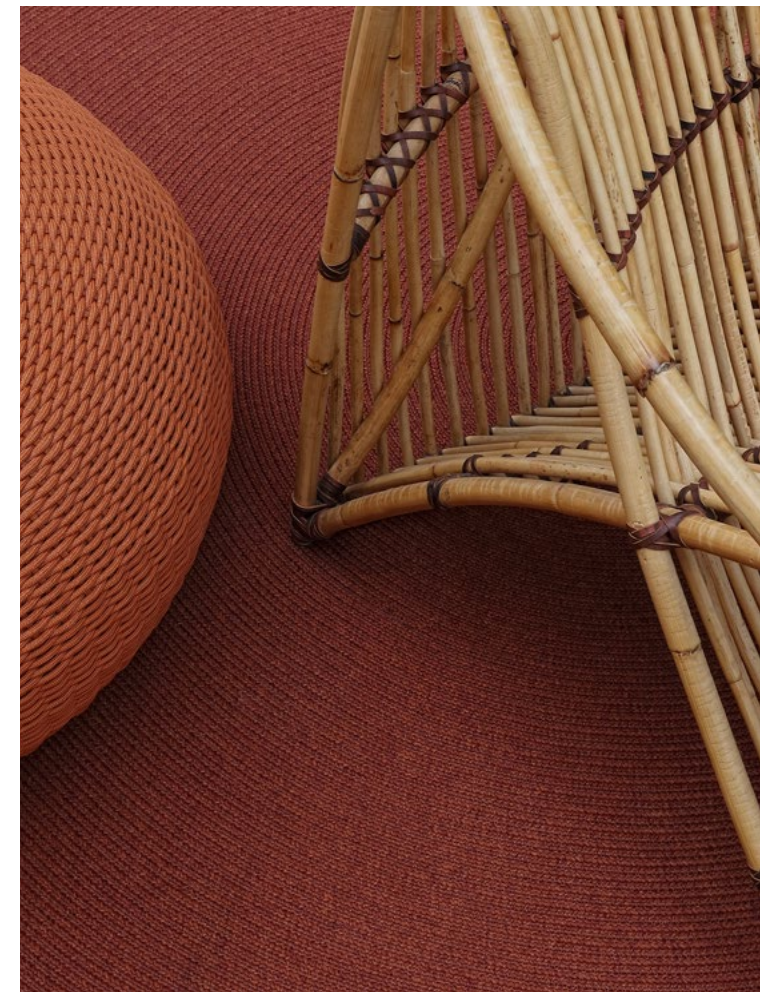

WAVE LOUNGE CHAIR Hand-woven rattan armchair with leather finishes.

POLTRONA LOUNGE WAVE Poltrona in rattan intrecciato a mano con rifiniture in pelle.

ROUND DONUT POUF Aluminum frame with Olyna® braids weaving.

ROUND DONUT POUF Struttura in alluminio ed intreccio con corde in filato per outdoor Olyna®.

WAVE LOUNGE CHAIR Hand-woven rattan armchair with leather finishes.

POLTRONA LOUNGE WAVE Poltrona in rattan intrecciato a mano con rifiniture in pelle.

ROUND DONUT POUF Aluminum frame with Olyna® braids weaving.

ROUND DONUT POUF Struttura in alluminio intrecciato a mano con trecce Olyna® nel colore Orange.