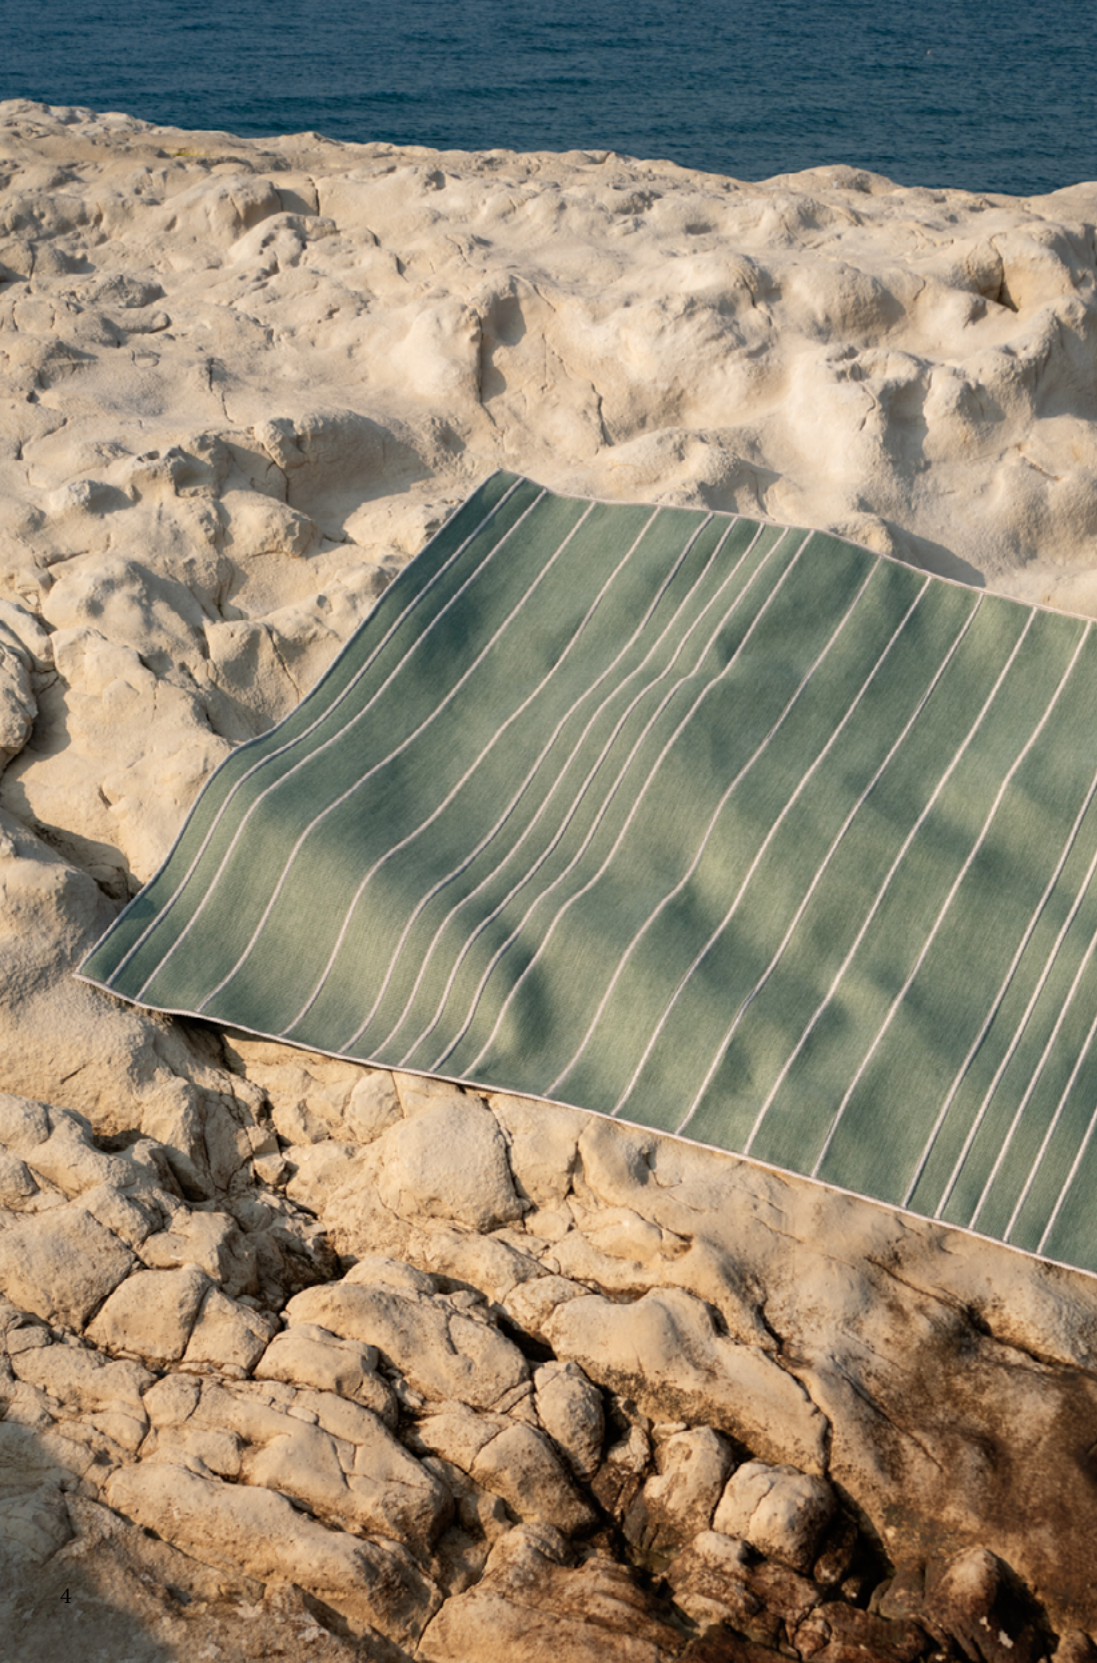

Bali

Designed to bring serenity and balance into living spaces. Clean, rigorous lines combined with rich yet restrained textures create a sense of calm and order.

Pensata per trasmettere serenità ed equilibrio agli ambienti. Linee pulite e rigorose, unite a texture essenziali ma ricche, definiscono un'estetica calma e ordinata.