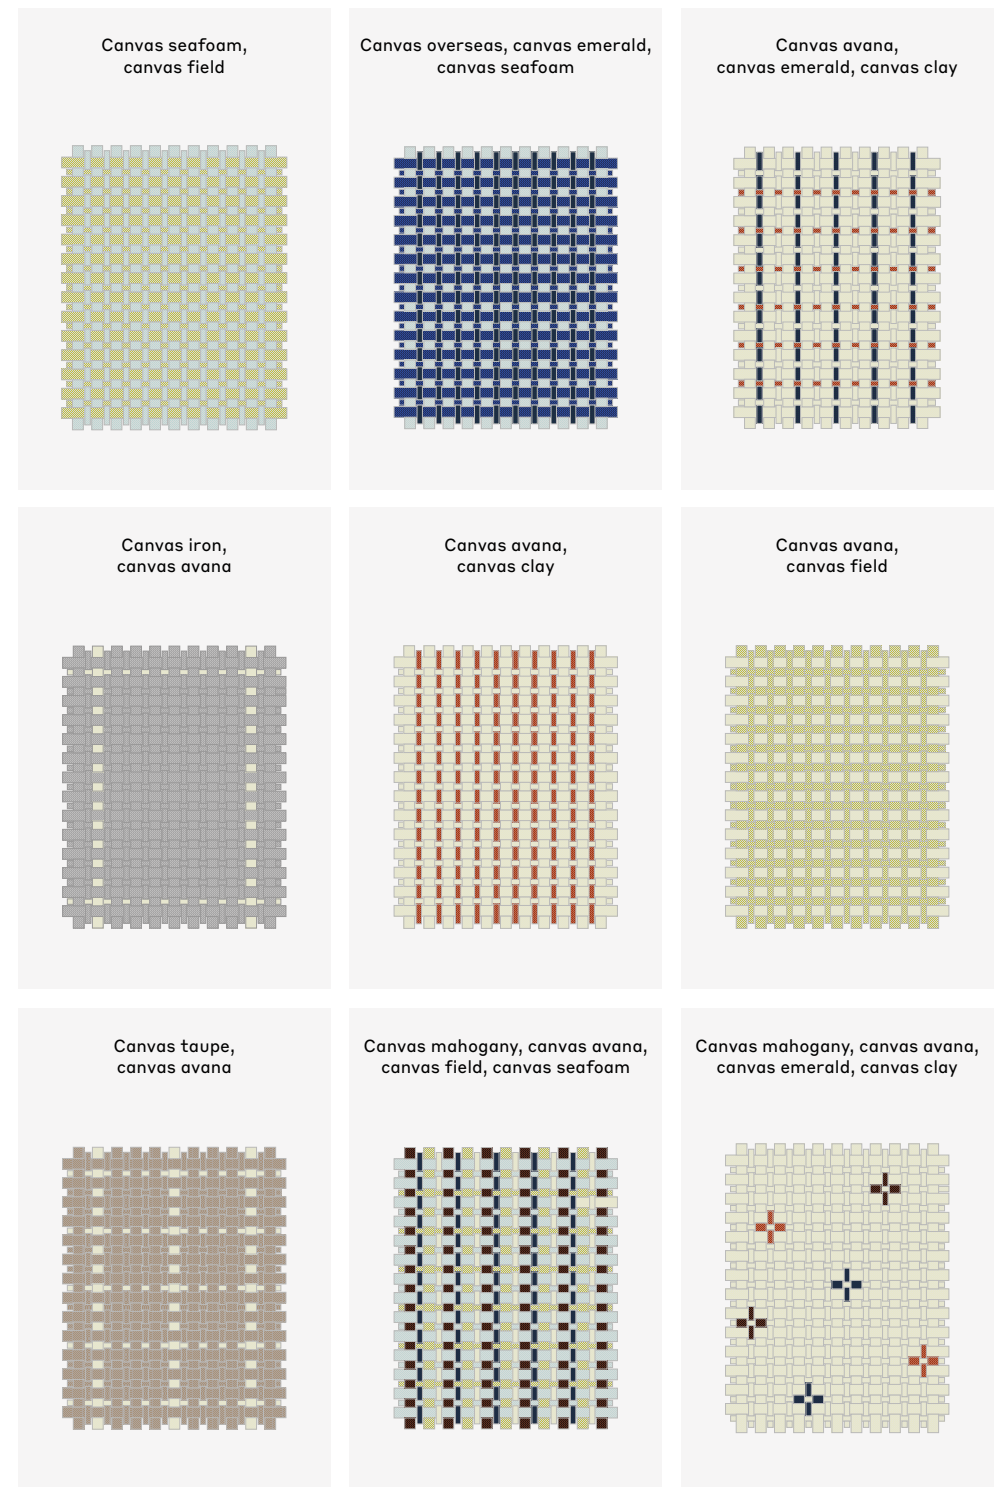

- 1 Canvas clay
- 2 Canvas mahogany, canvas clay