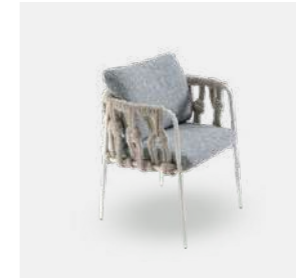

Ø36x47 cm (ØxH)
Ø46x40 cm (ØxH)
Ø60x33 cm (ØxH)

**CHAIR CLASSIC WEAVING /
SEDIA INTRECCIO CLASSICO**
68x62x72 cm (LxPxH)

**CHAIR TYPE TIE KNOT /
SEDIA TIPO CRAVATTA**
68x62x72 cm (LxPxH)

**CHAIR TYPE V /
SEDIA TIPO V**
68x62x72 cm (LxPxH)