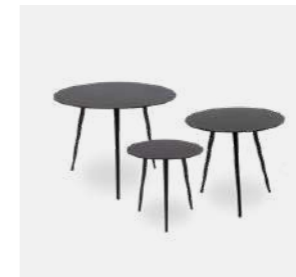

**COFFEE TABLE /
TAVOLINI**
Ø36x35 cm (ØxH)
Ø46x39 cm (ØxH)
Ø60x43 cm (ØxH)