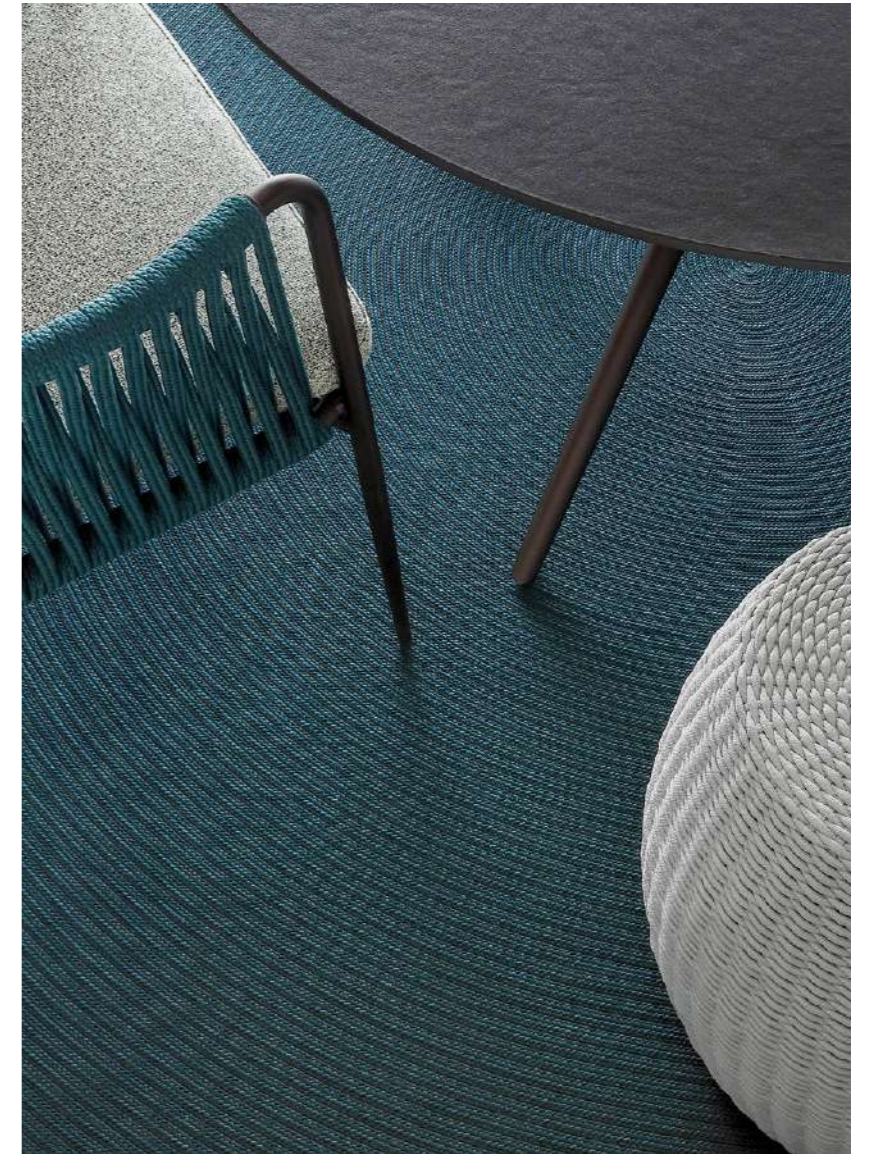

I tappeti outdoor di Nodoltalia definiscono l'atmosfera dello spazio ancor prima dell'arrivo degli arredi. Progettati specificamente per l'uso esterno, ripropongono la palette raffinata che caratterizza l'intera collezione Nodoltalia, creando un'armonia perfetta tra superfici e complementi. Realizzata con cura da abili artigiani utilizzando corde in filato Olyna®, la collezione di tappeti offre non solo una bellezza indiscutibile, ma anche la funzionalità pratica richiesta da prodotti pensati per l'uso sia interno che esterno—unendo efficienza, resistenza e facilità di gestione.